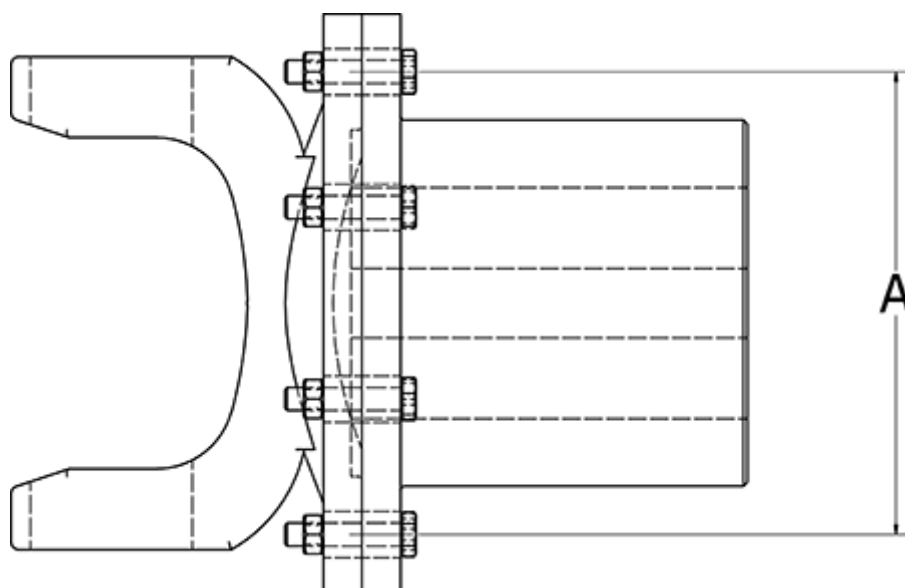

Varenummer: 07109192001
 Beskrivelse: Elbe Boltsæt 0.109.192001
 M8x24 for Flange Ø90

Mål

(A) Flange diameter (mm) = -	Antal møtrikker	= -	Tilspændings
(A) Flange diameter (mm) = -	Hexagon bolt (DIN EN ISO 4014-10,9 mm)	= M8x24	Tilspændings
(A) Flange diameter (mm) = 90	Hexagon bolt (DIN EN ISO 4014-10,9 mm)	= -	
Antal bolte = -	Hexagon bolt (DIN EN ISO 4014-10,9 mm)	= -	
Antal bolte = -	Hexagon møtrik (DIN EN ISO 4014-10,9 mm) = M8		
Antal bolte = 8	Hexagon møtrik (DIN EN ISO 4014-10,9 mm) = -		
Antal møtrikker = 8	Hexagon møtrik (DIN EN ISO 4014-10,9 mm) = -		
Antal møtrikker = -	Tilspændings moment (Nm)	= -	